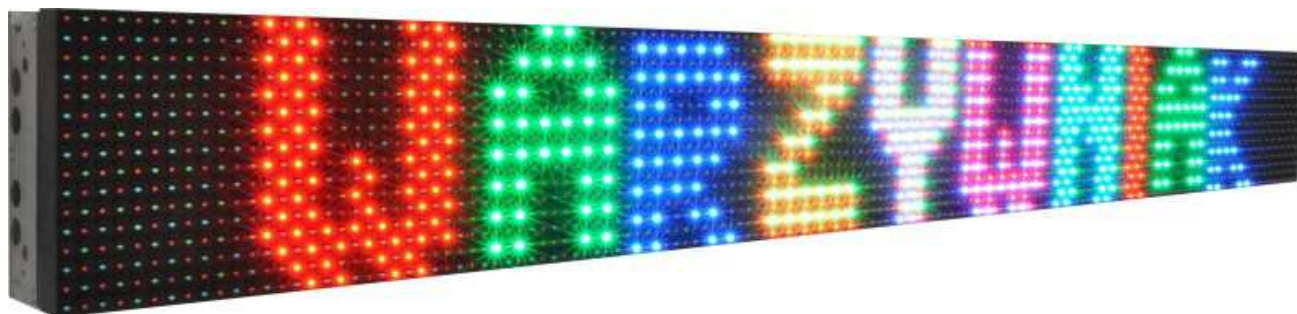

WYŚWIETLACZE LED EKRANY, TELEBIMY

GIEŁDA

7 KOLOR

Wyświetlacze tekstowe 7 kolorowe

NOCLEGI

Parking

Wyświetlacze tekstowe

Krzyże apteczne

WYŚWIETLACZE TEKSTOWE 7 KOLOROWE

Ogólne cechy wyświetlaczy tekstowych 7 kolorowych

7 kolorów świecenia.

Najlepsza technologia. 4 diody na piksel !!!

Maskownica z daszkami na każdej diodzie !!!

Bardzo szeroki kąt widzenia !!!

Duża jasność diod.
Możliwość regulacji jasności.

9 stopni prędkości.

Regulacja czasu zatrzymania efektu.

Odporne na warunki atmosferyczne.

Gwarancja 24 miesiące.

Polski producent.

Inne cechy wyświetlaczy tekstowych 7 kolorowych

WYŚWIETLACZE TEKSTOWE 7 KOLOROWE - JEDNOSTRONNE						wysokość 20 cm	
Model	Wymiary zewnętrzne	Rozdzielczość	Waga	Średni pobór mocy	Ilość znaków	Cena netto	Cena brutto
KT80	80 x 20 cm	32 x 8 pikseli	5,60 kg	6 W	4-8	1 000 zł	1 230 zł
KT100	100 x 20 cm	40 x 8 pikseli	7,00 kg	7,5 W	5-10	1 250 zł	1 538 zł
KT120	120 x 20 cm	48 x 8 pikseli	8,40 kg	9 W	7-12	1 500 zł	1 845 zł
KT140	140 x 20 cm	56 x 8 pikseli	9,80 kg	10,5 W	8-14	1 750 zł	2 153 zł
KT160	160 x 20 cm	64 x 8 pikseli	11,20 kg	12 W	9-16	2 000 zł	2 460 zł
KT180	180 x 20 cm	72 x 8 pikseli	12,60 kg	13,5 W	10-17	2 250 zł	2 768 zł
KT200	200 x 20 cm	80 x 8 pikseli	14,00 kg	15 W	11-19	2 500 zł	3 075 zł
KT220	220 x 20 cm	88 x 8 pikseli	15,40 kg	16,5 W	12-21	2 750 zł	3 383 zł
KT240	240 x 20 cm	96 x 8 pikseli	16,80 kg	18 W	13-23	3 000 zł	3 690 zł
KT260	260 x 20 cm	104 x 8 pikseli	18,20 kg	19,5 W	15-25	3 250 zł	3 998 zł
KT280	280 x 20 cm	112 x 8 pikseli	19,60 kg	21 W	16-27	3 500 zł	4 305 zł
KT300	300 x 20 cm	120 x 8 pikseli	21,00 kg	22,5 W	17-29	3 750 zł	4 613 zł
KT320	320 x 20 cm	128 x 8 pikseli	22,40 kg	24 W	18-31	4 000 zł	4 920 zł
KT340	340 x 20 cm	136 x 8 pikseli	23,80 kg	25,5 W	19-33	4 250 zł	5 228 zł
KT360	360 x 20 cm	144 x 8 pikseli	25,20 kg	27 W	20-35	4 500 zł	5 535 zł
KT380	380 x 20 cm	152 x 8 pikseli	26,60 kg	28,5 W	21-36	4 750 zł	5 843 zł
KT400	400 x 20 cm	160 x 8 pikseli	28,00 kg	30 W	23-39	5 000 zł	6 150 zł