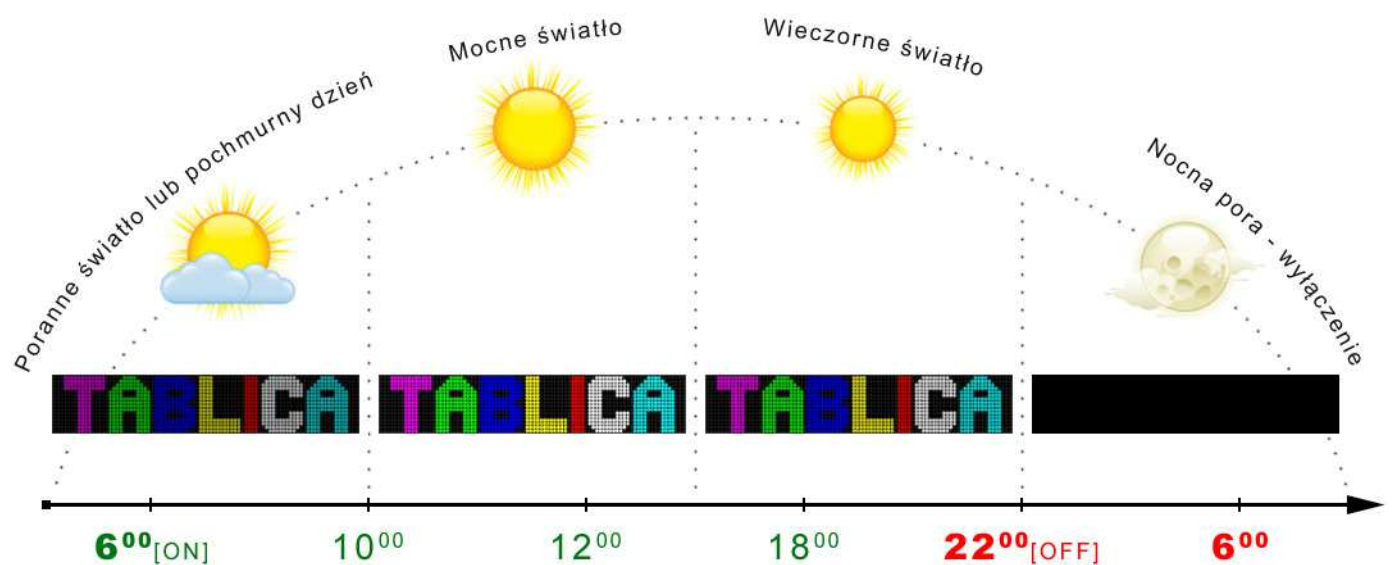

NOWOŚĆ !!! Godzinowa regulacja jasności.

Znaki specjalne dla tekstu.

Zwiększona wytrzymałość.

NOWOŚĆ!

Komunikaty na określone godziny i dni tygodnia!

**NOWOŚĆ!**

Dobowa regulacja jasności!

Cennik wyświetlaczy 7 KOLOROWYCH - jednostronnych

WYŚWIETLACZE TEKSTOWE 7 KOLOROWE - JEDNOSTRONNE						wysokość 20 cm	
Model	Wymiary zewnętrzne	Rozdzielczość	Waga	Średni pobór mocy	Ilość znaków	Cena netto	Cena brutto
KT80	80 x 20 cm	32 x 8 pikseli	5,60 kg	6 W	4-8	1 000 zł	1 230 zł
KT100	100 x 20 cm	40 x 8 pikseli	7,00 kg	7,5 W	5-10	1 250 zł	1 538 zł
KT120	120 x 20 cm	48 x 8 pikseli	8,40 kg	9 W	7-12	1 500 zł	1 845 zł
KT140	140 x 20 cm	56 x 8 pikseli	9,80 kg	10,5 W	8-14	1 750 zł	2 153 zł
KT160	160 x 20 cm	64 x 8 pikseli	11,20 kg	12 W	9-16	2 000 zł	2 460 zł
KT180	180 x 20 cm	72 x 8 pikseli	12,60 kg	13,5 W	10-17	2 250 zł	2 768 zł
KT200	200 x 20 cm	80 x 8 pikseli	14,00 kg	15 W	11-19	2 500 zł	3 075 zł
KT220	220 x 20 cm	88 x 8 pikseli	15,40 kg	16,5 W	12-21	2 750 zł	3 383 zł
KT240	240 x 20 cm	96 x 8 pikseli	16,80 kg	18 W	13-23	3 000 zł	3 690 zł
KT260	260 x 20 cm	104 x 8 pikseli	18,20 kg	19,5 W	15-25	3 250 zł	3 998 zł
KT280	280 x 20 cm	112 x 8 pikseli	19,60 kg	21 W	16-27	3 500 zł	4 305 zł
KT300	300 x 20 cm	120 x 8 pikseli	21,00 kg	22,5 W	17-29	3 750 zł	4 613 zł
KT320	320 x 20 cm	128 x 8 pikseli	22,40 kg	24 W	18-31	4 000 zł	4 920 zł
KT340	340 x 20 cm	136 x 8 pikseli	23,80 kg	25,5 W	19-33	4 250 zł	5 228 zł
KT360	360 x 20 cm	144 x 8 pikseli	25,20 kg	27 W	20-35	4 500 zł	5 535 zł
KT380	380 x 20 cm	152 x 8 pikseli	26,60 kg	28,5 W	21-36	4 750 zł	5 843 zł
KT400	400 x 20 cm	160 x 8 pikseli	28,00 kg	30 W	23-39	5 000 zł	6 150 zł