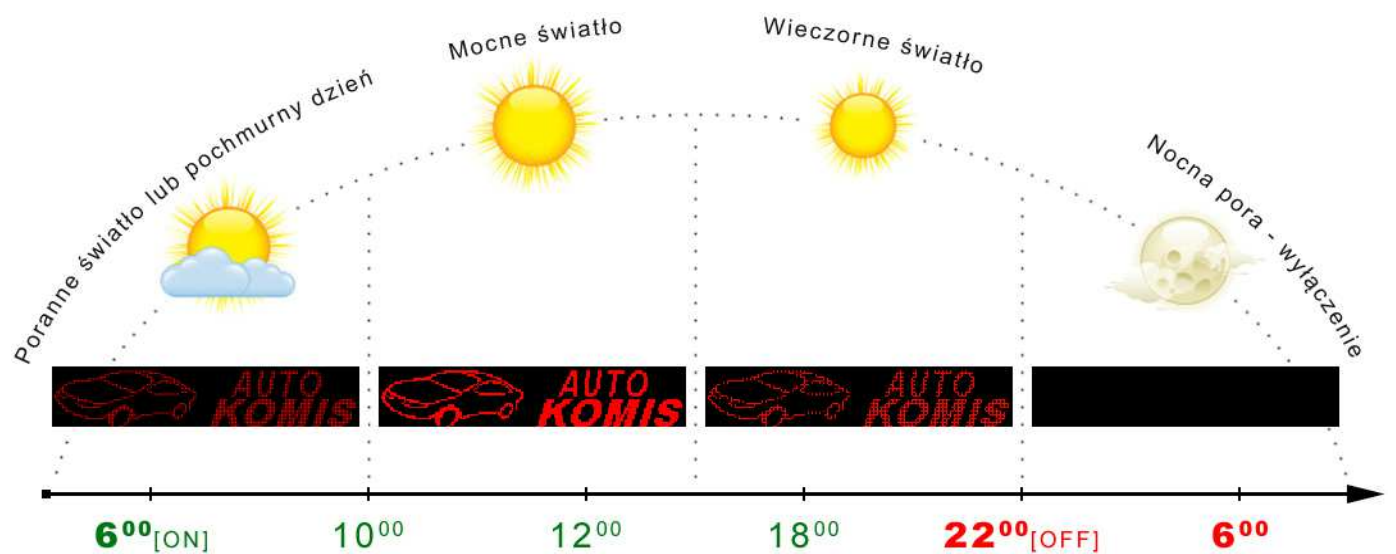

Dobowa regulacja jasności!